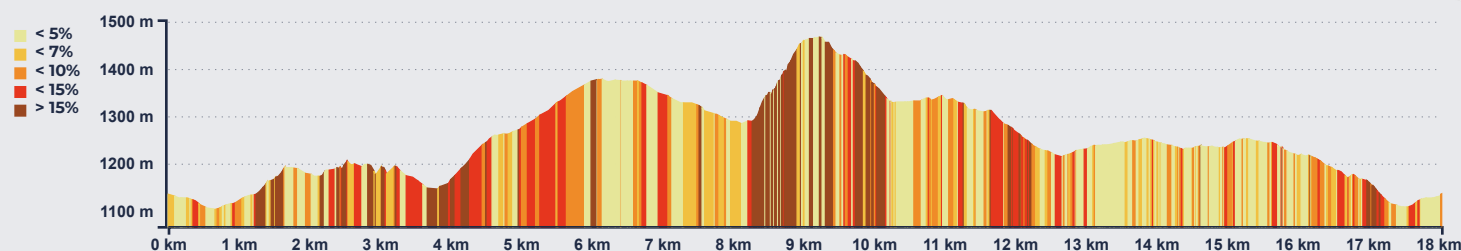

ON PISTE

VERCORS VILLARD DE
LANS

3

Bois Barbu, Herbouilly

Départ Bois Barbu, Villard-de-Lans**Arrivée** Bois Barbu, Villard-de-Lans

Caractéristiques

↔ 18.14 km

🕒 1:30h-2:30h

↗ 604 m

↘ 603 m

↑ 1466 m

📈 Moyen

Description

Départ de Bois Barbu. Prendre le chemin qui longe le stade de trail (piste de 250m), il tourne à droite au bout du stade de trail. 200m après, prendre à gauche, en direction du Goutarou et du belvédère de Valchevrière, le chemin remonte sur la route d'Herbouilly, et redescend sous celle-ci. Un peu avant le belvédère de Valchevrière, monter sur la route, empruntez-la sur quelques centaines de mètres, et descendez à droite au niveau du belvédère, en direction de Valchevrière (suivre le sentier patrimonial). Ensuite, prendre le chemin qui remonte vers le Goutarou, puis la route sur 400m environ. Au bas de cette montée, les parcours 3 et 3 bis se séparent.

Continuer droit devant vers Herbouilly, dans la plaine d'Herbouilly prendre à gauche et monter vers le pas de la Sambue. Au pas de la Sambue, descendre vers Corrençon-en-Vercors, puis prendre à gauche vers Pré Pansu, puis à droite, avant l'arrivée sur Corrençon-en-Vercors prenez à gauche vers le carrefour de la Glacière, Sapin Béliet et Bois Barbu, après le carrefour de la Glacière conservez la direction de Sapin Béliet, au carrefour suivant direction de la grande allée, puis rejoignez le parcours N°3bis peu avant la grande allée, finissez direction Bois Barbu.