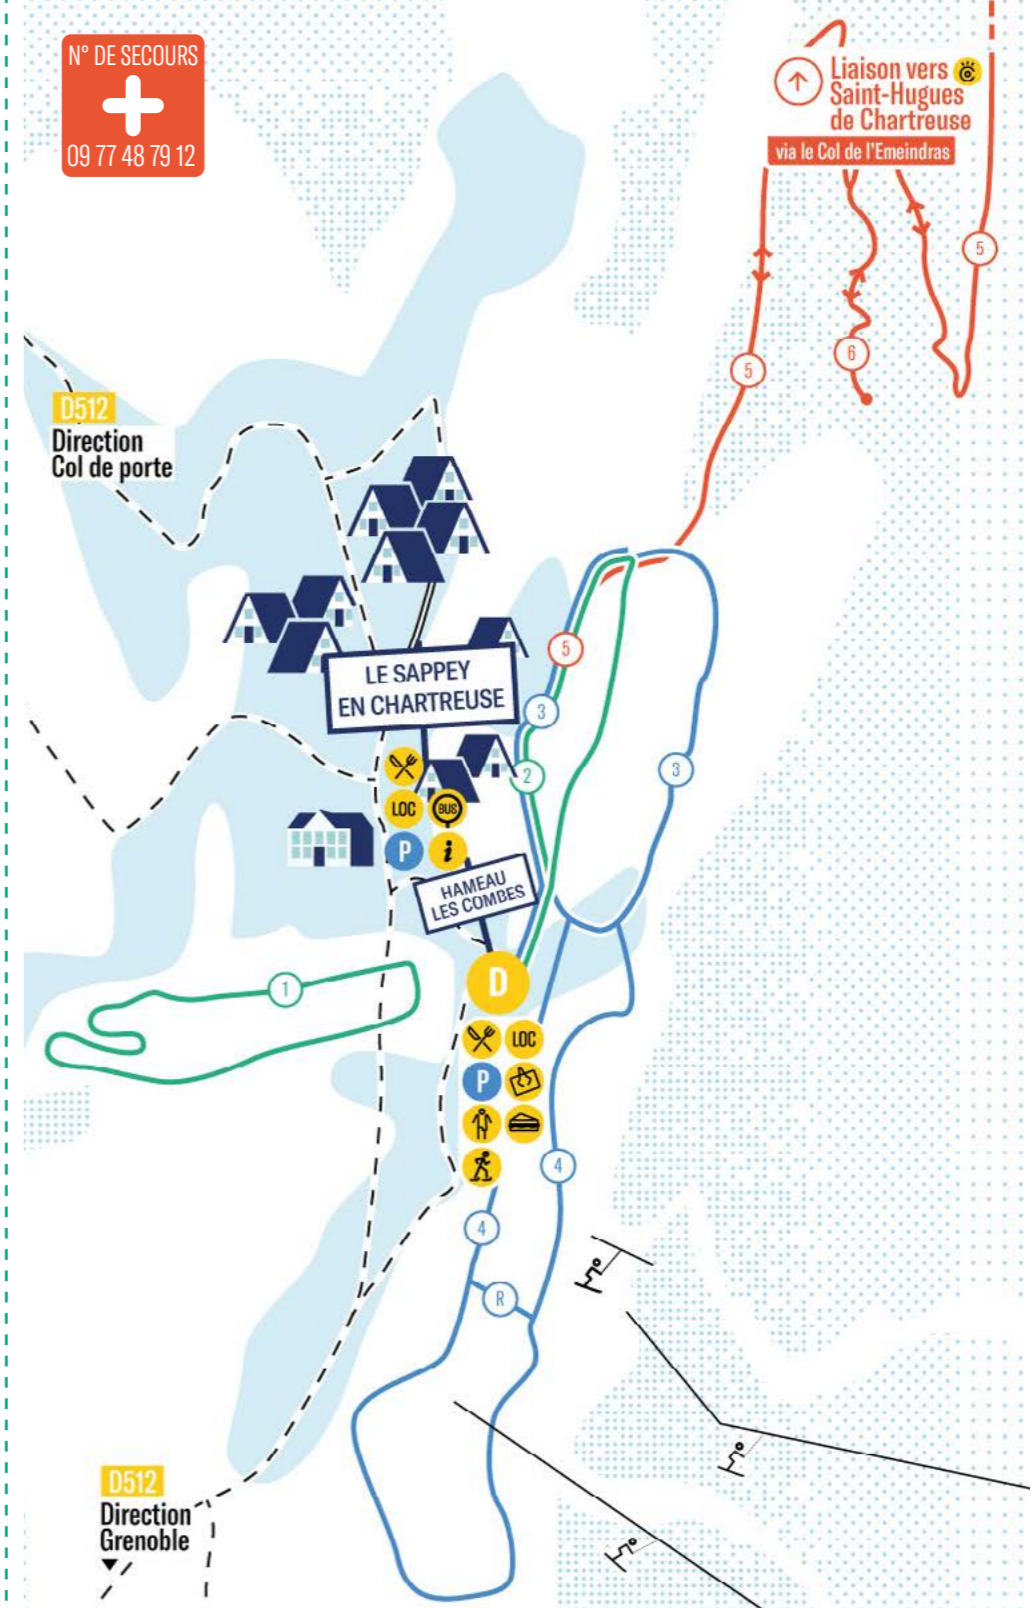

SAINT-HUGUES DE CHARTREUSE

LE COL DE PORTE

LE SAPPEY EN CHARTREUSE

N° DE SECOURS
04 76 88 62 37

N° DE SECOURS
09 77 48 79 12

N° DE SECOURS
09 77 48 79 12

- **D** Départ des pistes
- **1** Stade de neige 1 km
- **2** Le Vivier 4 km / D+ 50 m
- **3** Cherlieu 6 km / D+ 100 m
- **4** Le Buissonet 9,5 km / D+ 150 m
- **5** La Perelle 12 km / D+ 180 m
- **6** Liaison vers le Col de Porte 7 km / D+ 400 m
- **7** Liaison vers Le Sappey 5,5 km / D+ 520 m Via le col de l'Émeindras

- **1** CÔTÉ CHAMECHAUDE
- **D** Départ des pistes
- **1** Lièvre 0,6 km
- **2** Lynx 1,5 km
- **3** Bouquetin 4 km / D+ 140 m
- **4** Chamois 5,5 km / D+ 210 m
- **5** Liaison vers Saint-Hugues 8 km / D- 300 m
- **2** CÔTÉ PRAIRIE
- **6** La Bécherie 9,2 km / D+ 183 m A/R
- **7** Liaison vers Charmant Som
- **8** Charmant Som 12 km / D+ 416 m A/R

- **D** Départ des pistes
- **1** Les Sagnes 2,5 km
- **2** Planibert 2,4 km
- **3** Les Combes 3,7 km
- **4** Saint-Eynard 6 km
- **5** Les Émeindras 12 km A/R Sire Mouton / D+ 415 m
- **6** Combe Soleil 1 km A/R / D+ 210 m