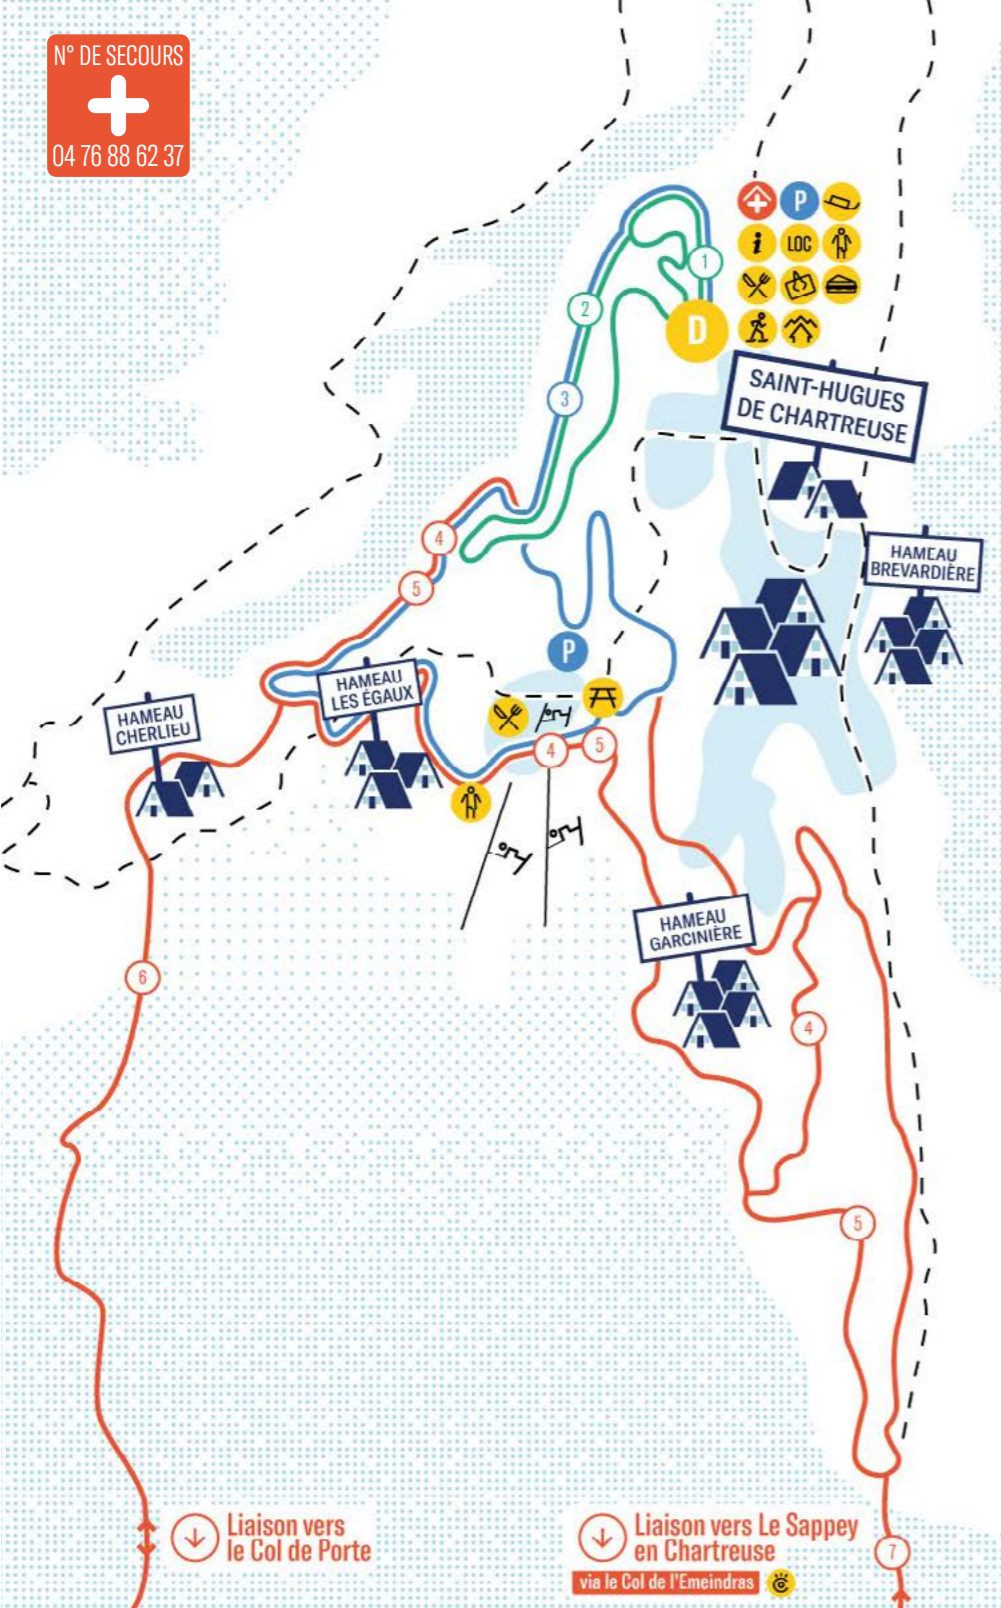

SAINT-HUGUES DE CHARTREUSE

LE COL DE PORTE

LE SAPPEY EN CHARTREUSE

N° DE SECOURS
04 76 88 62 37

N° DE SECOURS
09 77 48 79 12

N° DE SECOURS
09 77 48 79 12

- **D** Départ des pistes
- **1** Stade de neige 1 km
- **2** Le Vivier 4 km / D+ 50 m
- **3** Cherlieu 6 km / D+ 100 m
- **4** Le Buissonet 9,5 km / D+ 150 m
- **5** La Perelle 12 km / D+ 180 m
- **6** Liaison vers le Col de Porte 7 km / D+ 400 m
- **7** Liaison vers Le Sappey 5,5 km / D+ 520 m Via le col de l'Émeindras

- **1** CÔTÉ CHAMECHAUDE
- **D** Départ des pistes
- **1** Lièvre 0,6 km
- **2** Lynx 1,5 km
- **3** Bouquetin 4 km / D+ 140 m
- **4** Chamois 5,5 km / D+ 210 m
- **5** Liaison vers Saint-Hugues 8 km / D- 300 m
- **2** CÔTÉ PRAIRIE
- **6** La Bécherie 9,2 km / D+ 183 m A/R
- **7** Liaison vers Charmant Som
- **8** Charmant Som 12 km / D+ 416 m A/R

- **D** Départ des pistes
- **1** Les Sagnes 2,5 km
- **2** Planibert 2,4 km
- **3** Les Combes 3,7 km
- **4** Saint-Eynard 6 km
- **5** Les Émeindras 12 km A/R Sire Mouton / D+ 415 m
- **6** Combe Soleil 1 km A/R / D+ 210 m