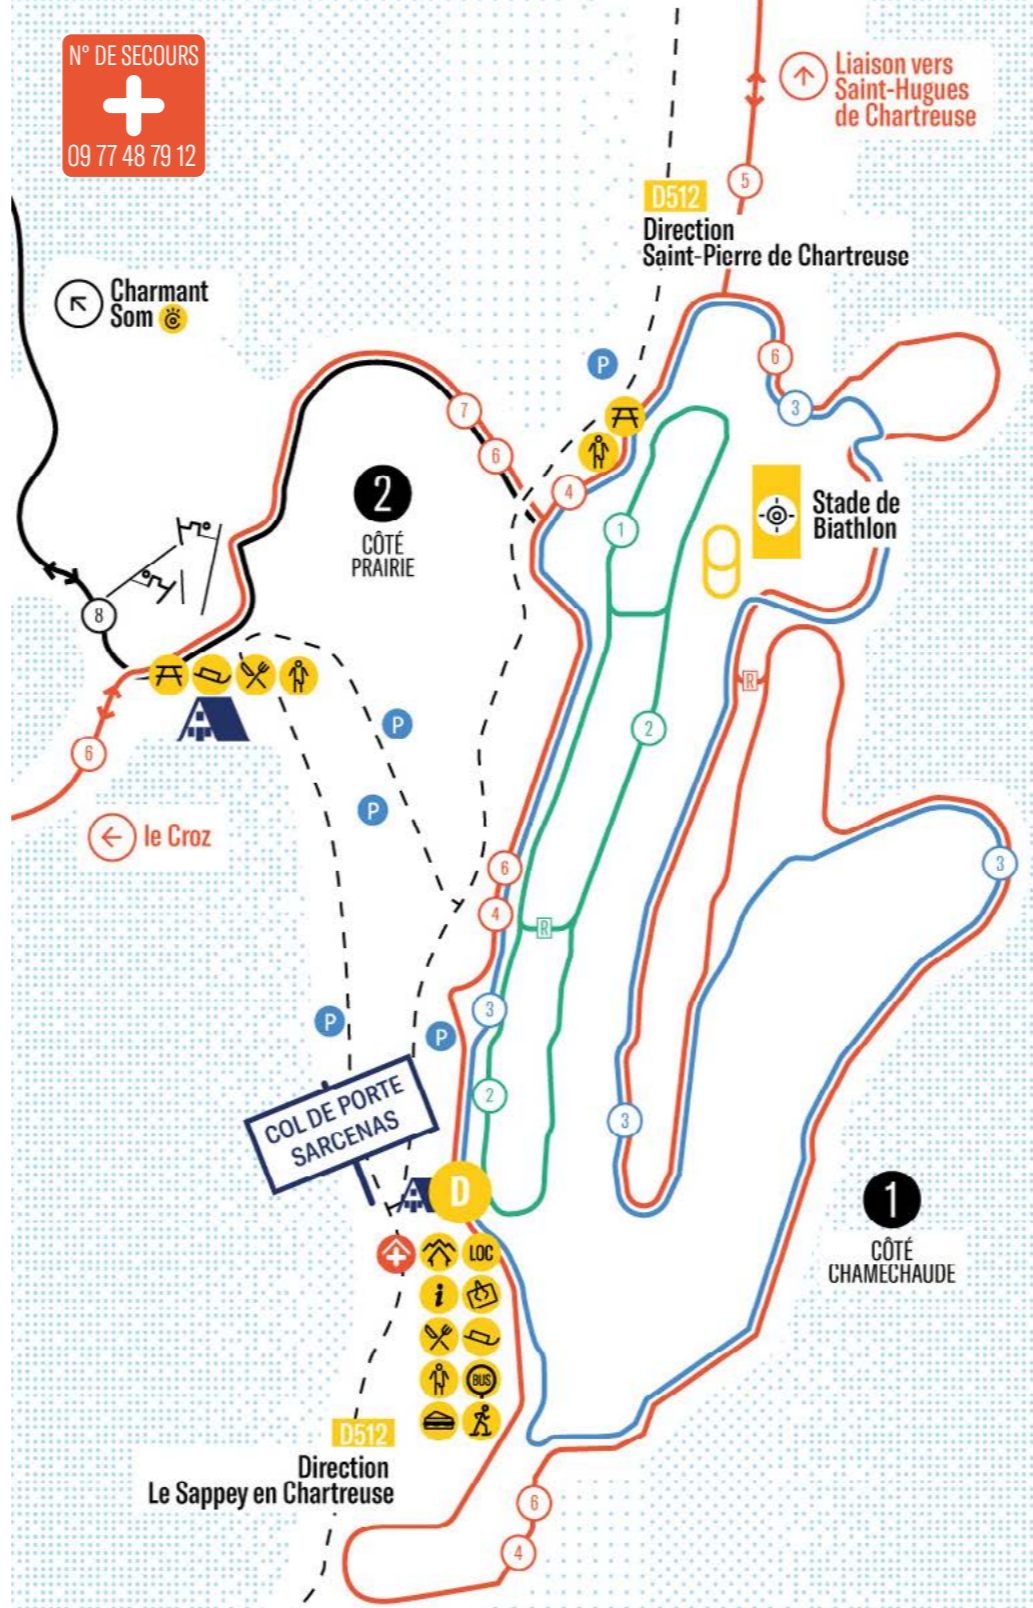

SAINT-HUGUES DE CHARTREUSE

LE COL DE PORTE

LE SAPPEY EN CHARTREUSE

N° DE SECOURS
04 76 88 62 37

N° DE SECOURS
09 77 48 79 12

N° DE SECOURS
09 77 48 79 12

- **D** Départ des pistes
- **1** Stade de neige 1 km
- **2** Le Vivier 4 km / D+ 50 m
- **3** Cherlieu 6 km / D+ 100 m
- **4** Le Buissonet 9,5 km / D+ 150 m
- **5** La Perelle 12 km / D+ 180 m
- **6** Liaison vers le Col de Porte 7 km / D+ 400 m
- **7** Liaison vers Le Sappey 5,5 km / D+ 520 m Via le col de l'Émeindras

- **1** CÔTÉ CHAMECHAUDE
- **D** Départ des pistes
- **1** Lièvre 0,6 km
- **2** Lynx 1,5 km
- **3** Bouquetin 4 km / D+ 140 m
- **4** Chamois 5,5 km / D+ 210 m
- **5** Liaison vers Saint-Hugues 8 km / D- 300 m
- **2** CÔTÉ PRAIRIE
- **6** La Bécherie 9,2 km / D+ 183 m A/R
- **7** Liaison vers Charmant Som
- **8** Charmant Som 12 km / D+ 416 m A/R

- **D** Départ des pistes
- **1** Les Sagnes 2,5 km
- **2** Planibert 2,4 km
- **3** Les Combes 3,7 km
- **4** Saint-Eynard 6 km
- **5** Les Émeindras 12 km A/R Sire Mouton / D+ 415 m
- **6** Combe Soleil 1 km A/R / D+ 210 m