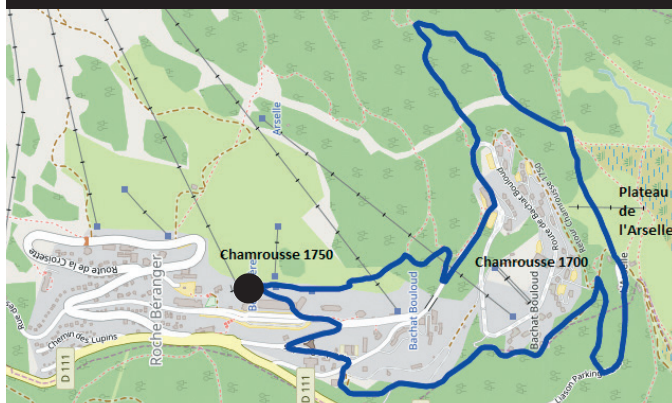

## GRAND TOUR DU PLATEAU DE L'ARSELLE

**INTERMÉDIAIRE 3**  
MID-LEVEL 3

13,22 km  
 314 m  
 318 m

## TOUR DES VILLAGES DU BACHAT

**INTERMÉDIAIRE 1**  
MID-LEVEL 1

5,4 km  
 117 m  
 122 m

## TOUR DE CHAMROUSSE

**AVANÇÉ 1**  
ADVANCED LEVEL 1

13,56 km  
 363 m  
 374 m