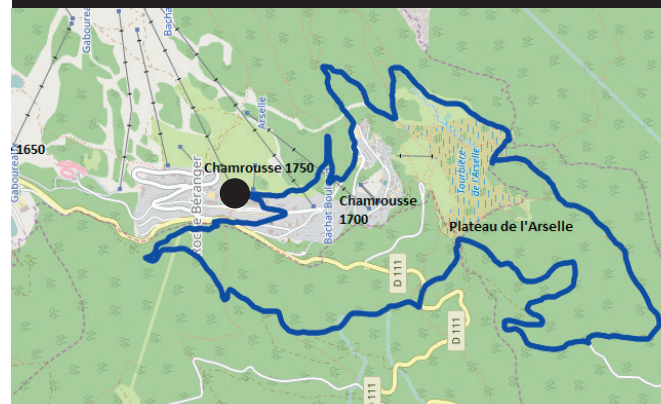

## PETIT TOUR DU PLATEAU DE L'ARSELLE

**INTERMÉDIAIRE 2**  
MID-LEVEL 2

9,79 km  
 219 m  
 229 m

## ENTRE VILLAGE ET FORÊT

**DÉBUTANT 2**  
BEGINNER 2

6,92 km  
 158 m  
 164 m

## GRAND TOUR DU PLATEAU DE L'ARSELLE

**INTERMÉDIAIRE 3**  
MID-LEVEL 3

13,22 km  
 314 m  
 318 m