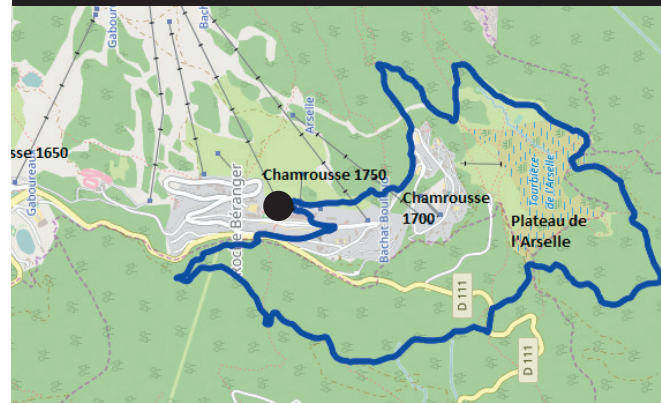

# CIRCUITS

## À LA DÉCOUVERTE DU DOMAINE DE MONTAGNE

**DÉBUTANT 1**  
BEGINNER 1

6,92 km  
 150 m  
 160 m

## PETIT TOUR DU PLATEAU DE L'ARSELLE

**INTERMÉDIAIRE 2**  
MID-LEVEL 2

9,79 km  
 219 m  
 229 m