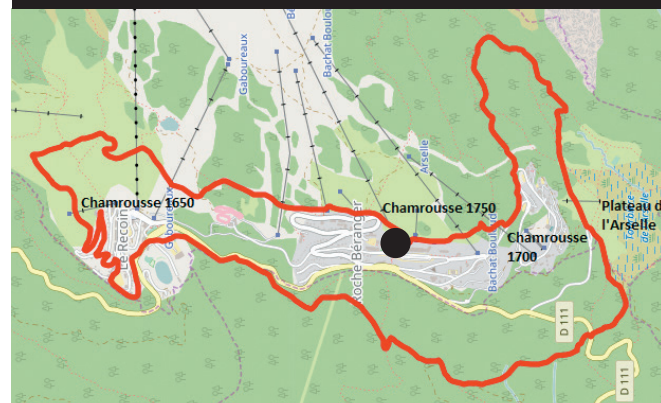

## GRAND TOUR DU PLATEAU DE L'ARSELLE

**INTERMÉDIAIRE 3**  
MID-LEVEL 3

13,22 km  
 314 m  
 318 m

## TOUR DES VILLAGES DU BACHAT

**INTERMÉDIAIRE 1**  
MID-LEVEL 1

5,4 km  
 117 m  
 122 m

## TOUR DE CHAMROUSSE

**AVANÇÉ 1**  
ADVANCED LEVEL 1

13,56 km  
 363 m  
 374 m