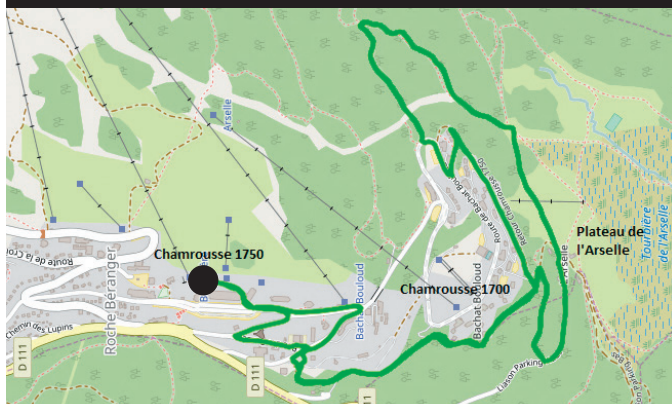

## PETIT TOUR DU PLATEAU DE L'ARSELLE

**INTERMÉDIAIRE 2**  
MID-LEVEL 2

9,79 km  
 219 m  
 229 m

## ENTRE VILLAGE ET FORÊT

**DÉBUTANT 2**  
BEGINNER 2

6,92 km  
 158 m  
 164 m