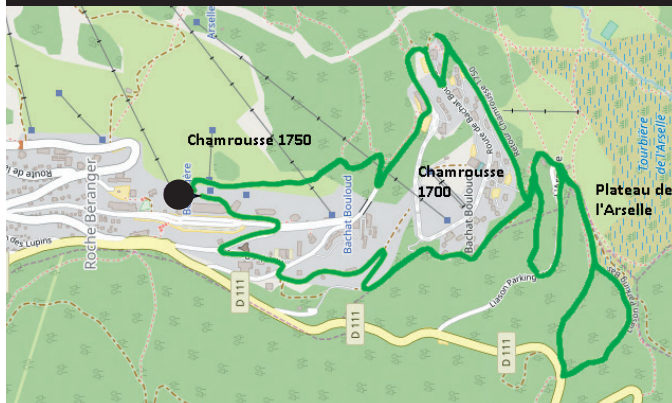

À LA DÉCOUVERTE DU DOMAINE DE MONTAGNE

DÉBUTANT 1
BEGINNER 1

6,92 km
 150 m
 160 m