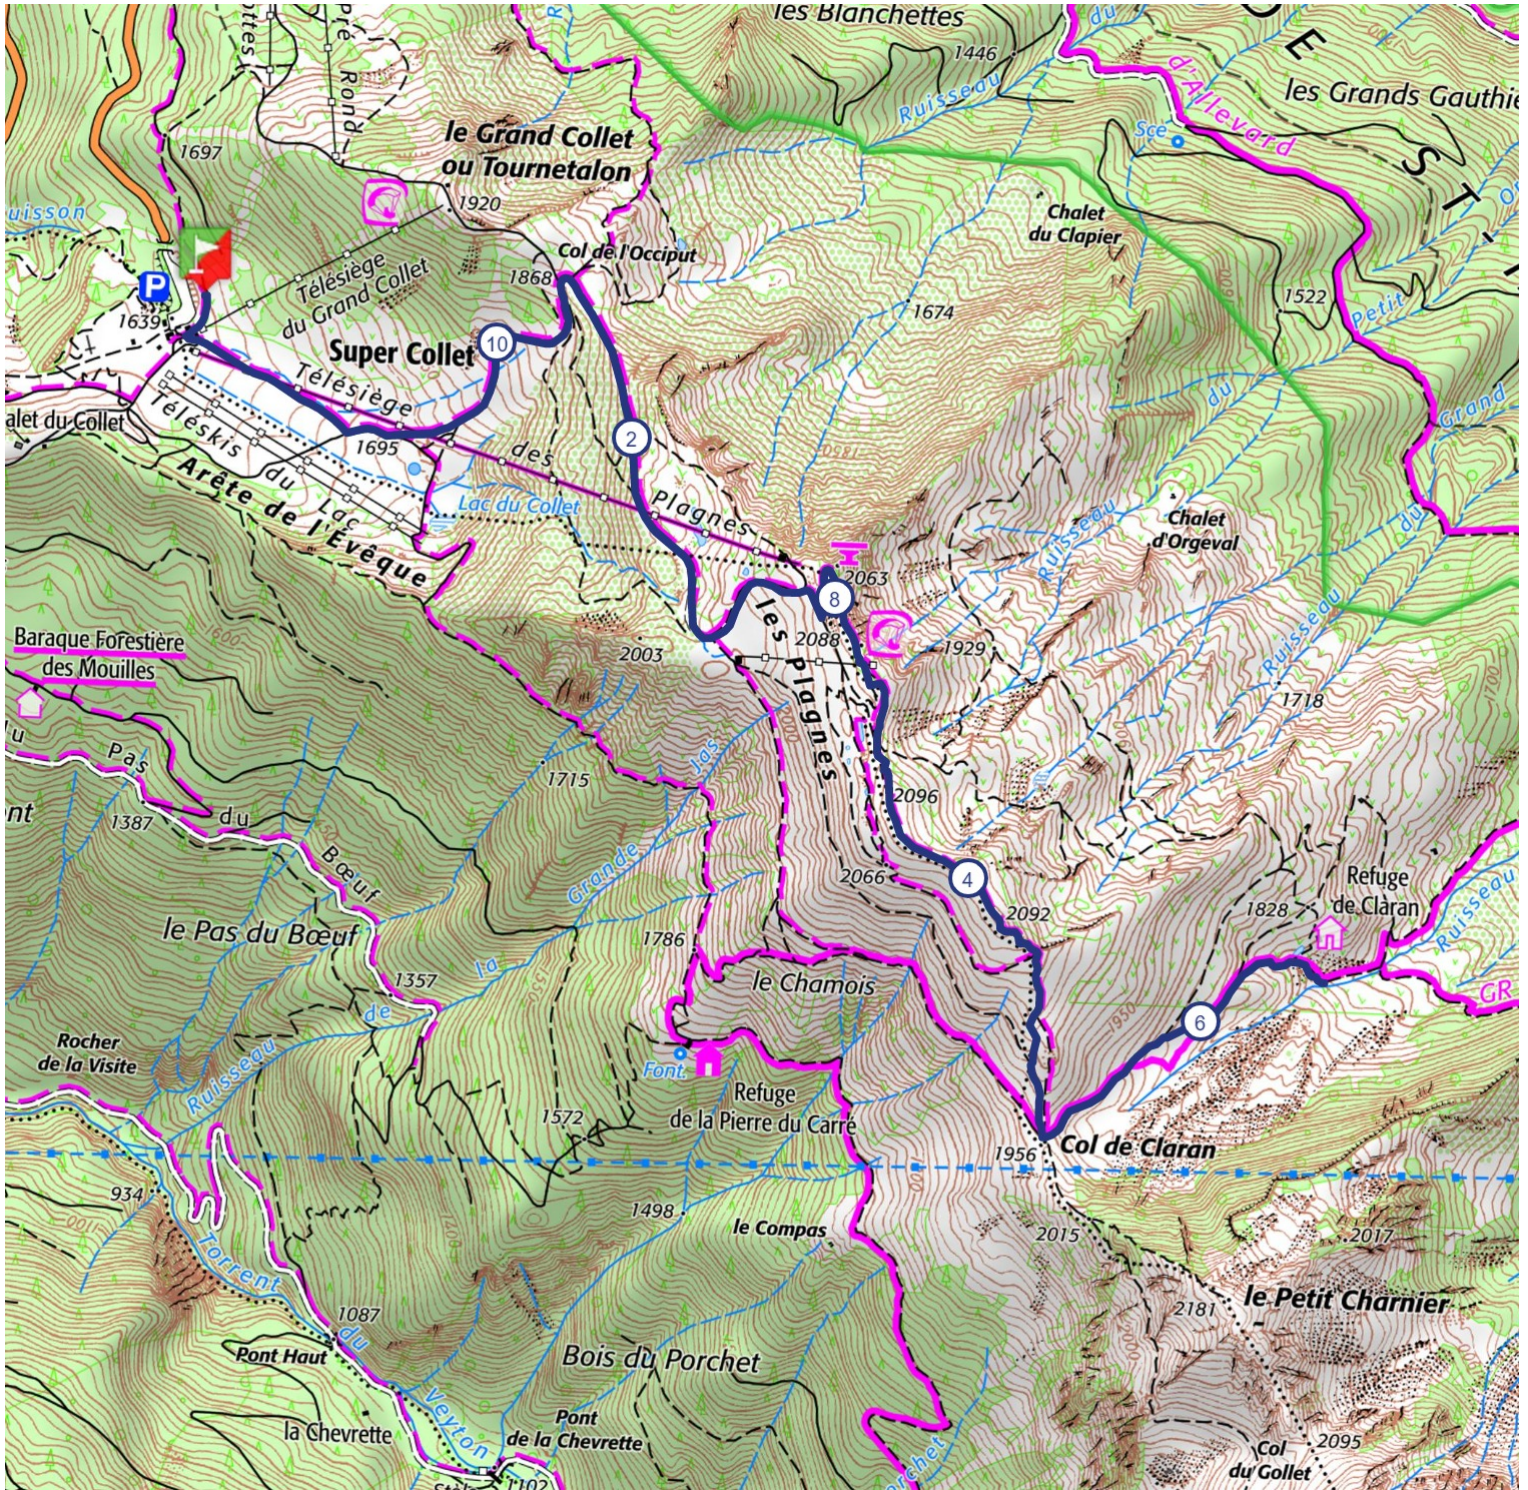

Le refuge de Claran

11.2 km 800 m 800 m

Randonnée

<https://espacestrail.run> - ©IGN 2022