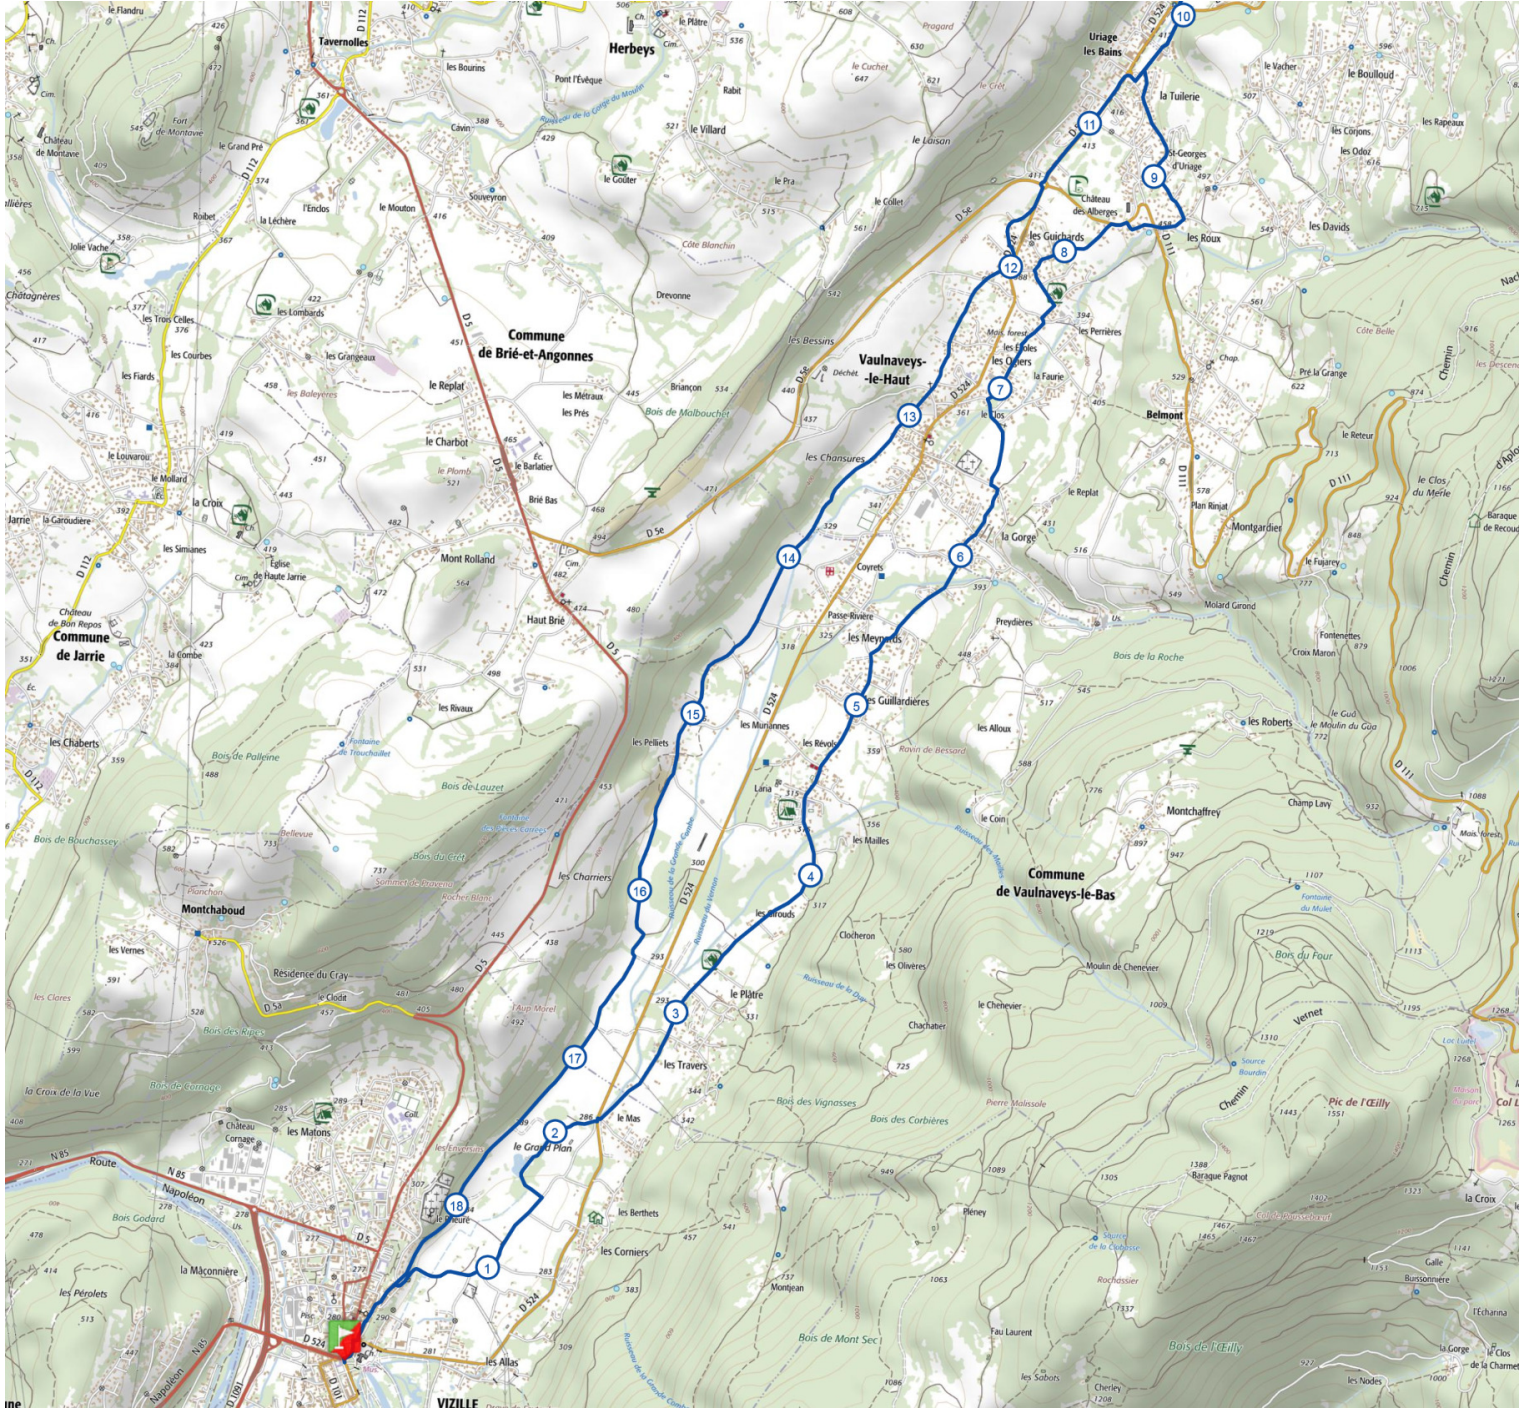

Retrouvez ce parcours sur votre mobile avec l'appli Isère Outdoor

<https://tracedetail.com> - ©IGN 2020. Utilisation et reproduction limitées à un usage privé.