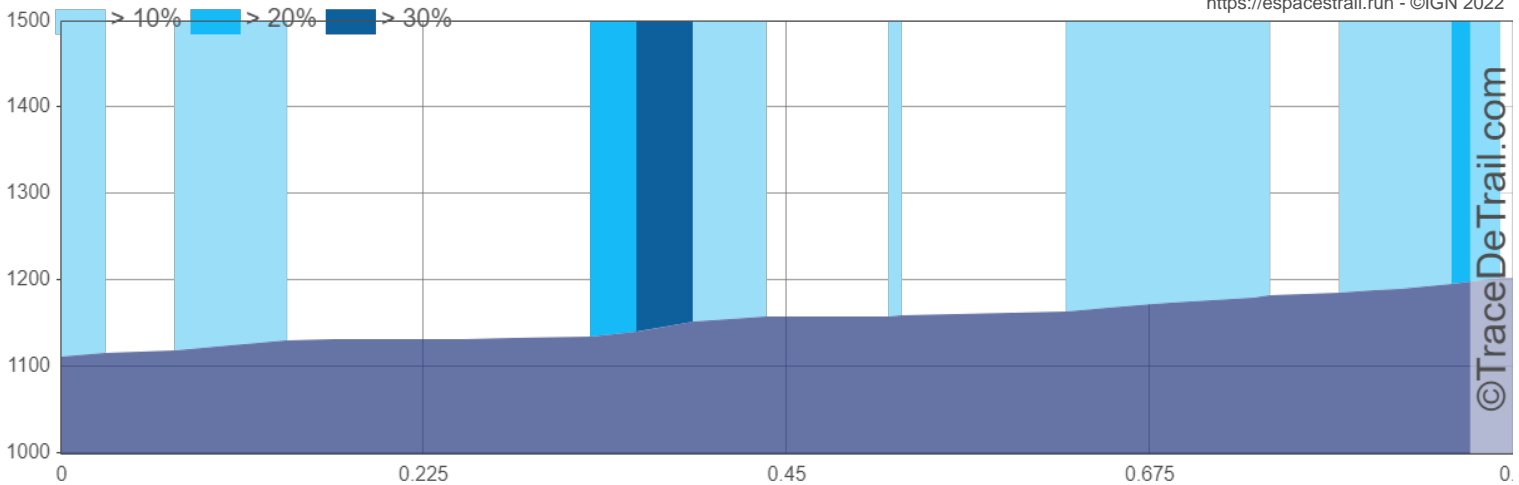

### Cascade du Pissou

0.9 km  100 m  0 m

Randonnée

<https://espacestrail.run> - ©IGN 2022