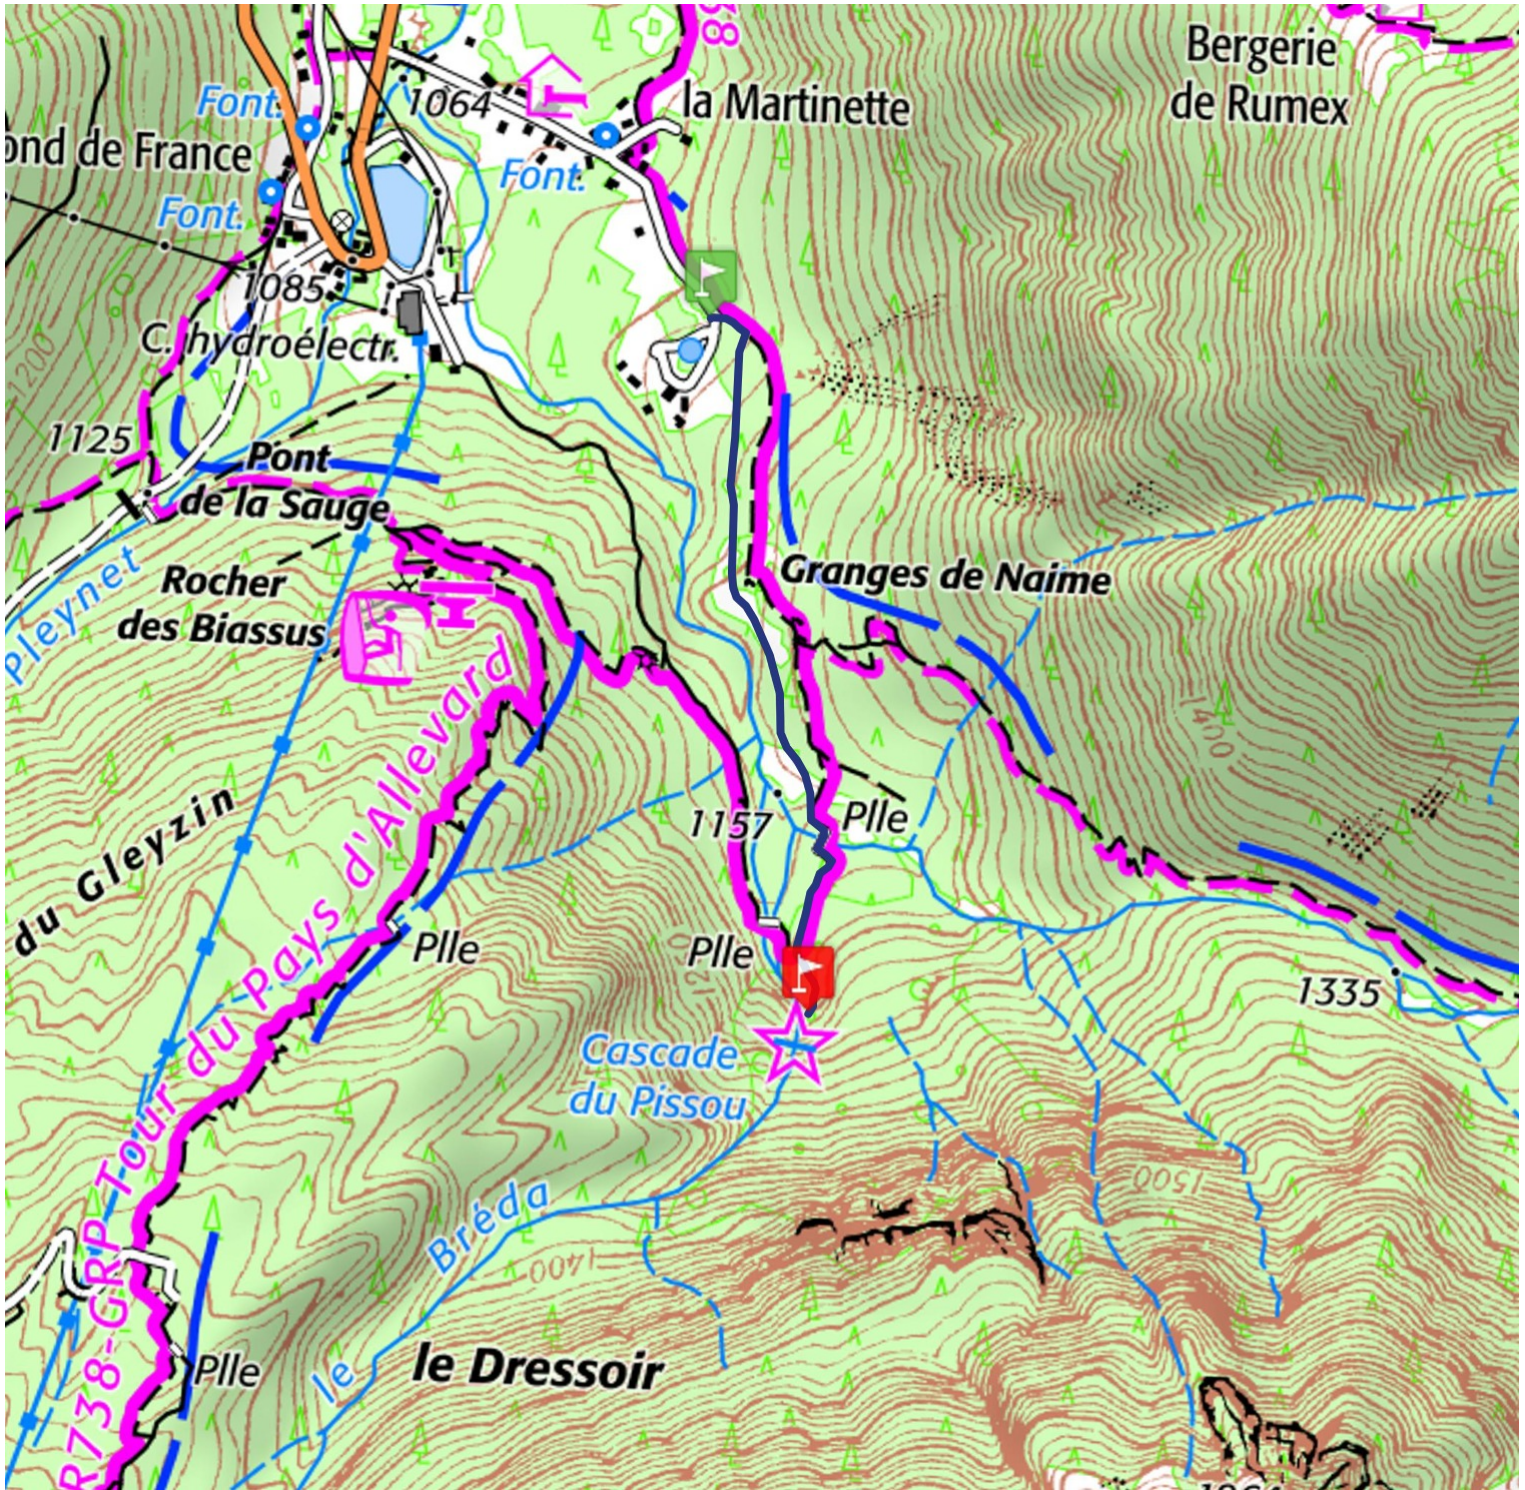

### Cascade du Pissou

0.9 km  100 m  0 m

Randonnée

<https://espacestrail.run> - ©IGN 2022