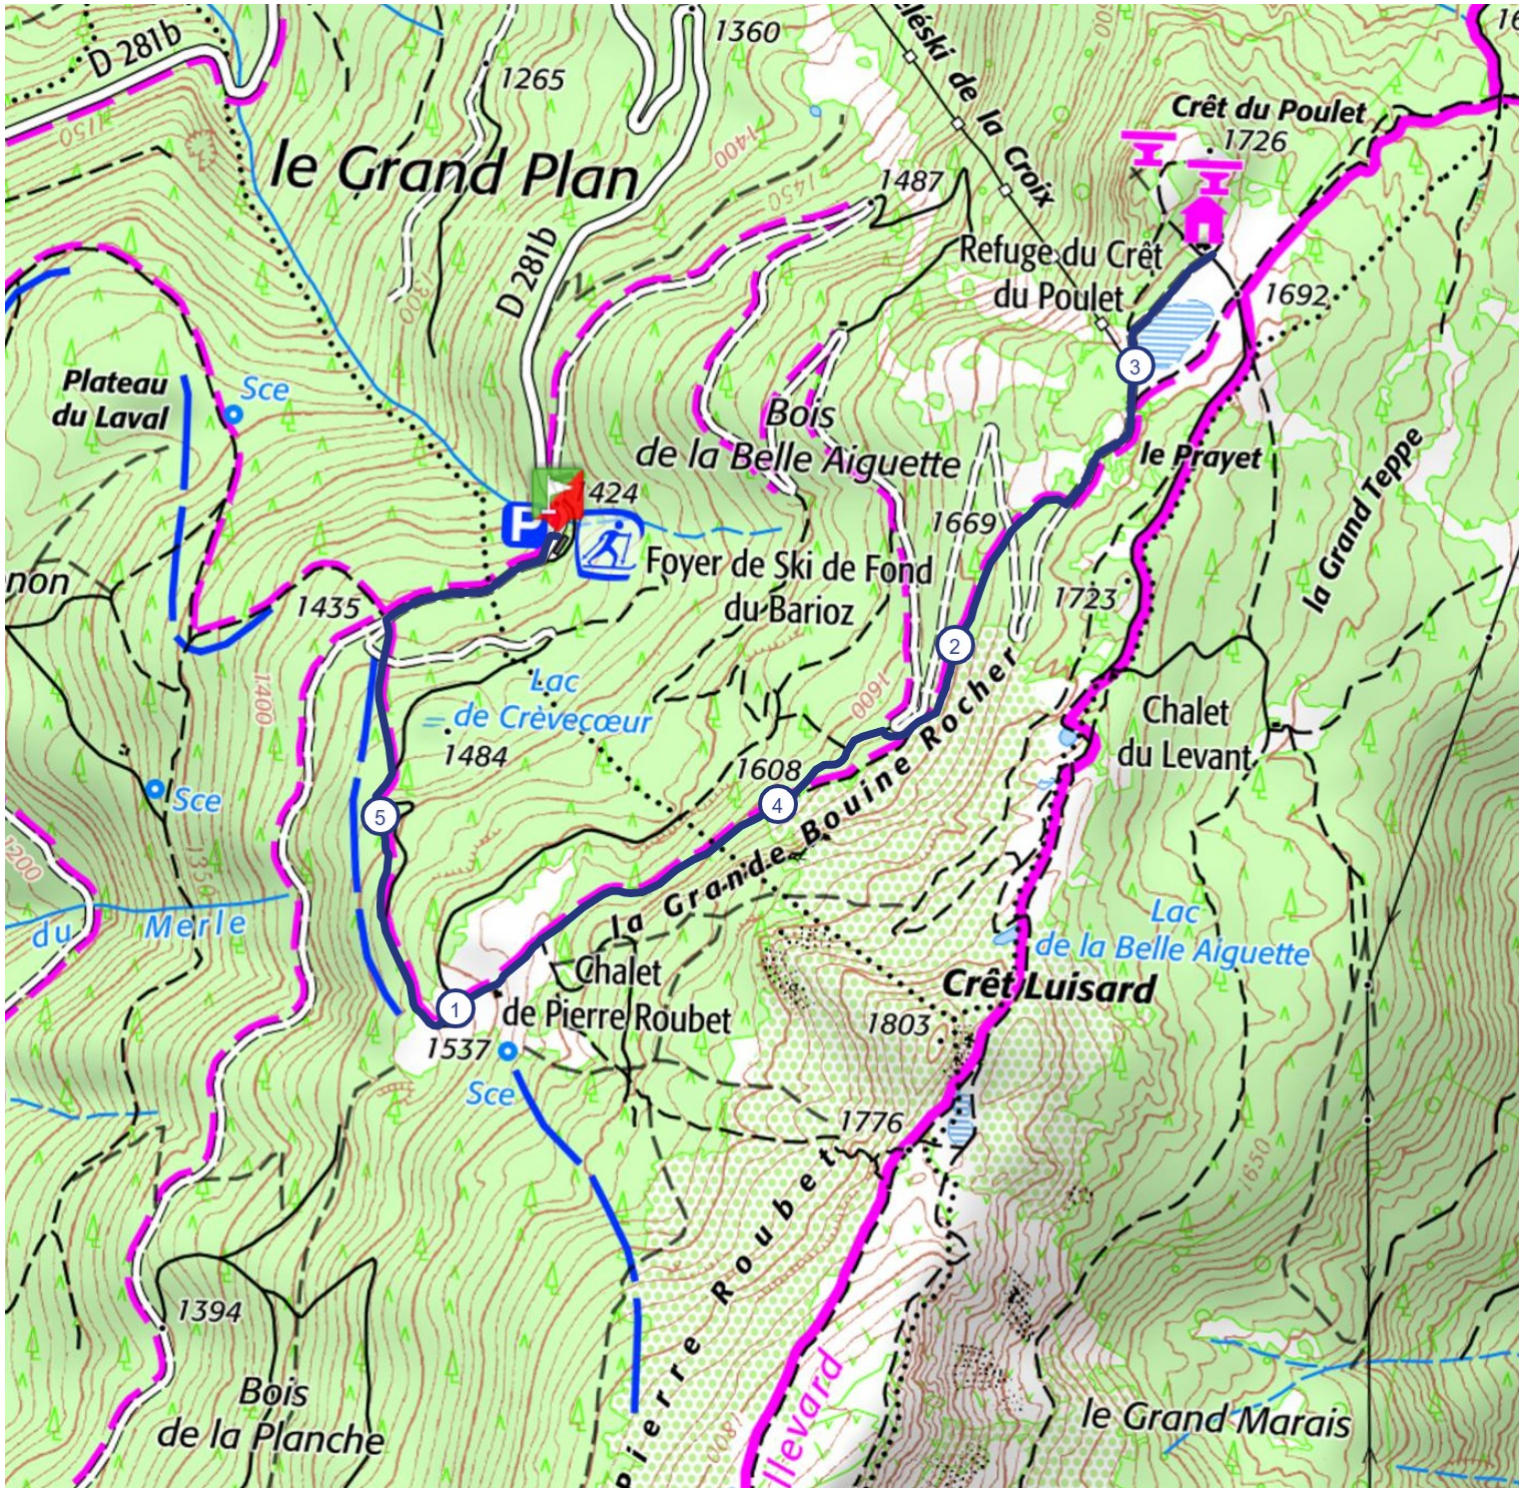

Le refuge du Crêt du Poulet

5.5 km 280 m 280 m

Randonnée

<https://espacestrail.run> - ©IGN 2022